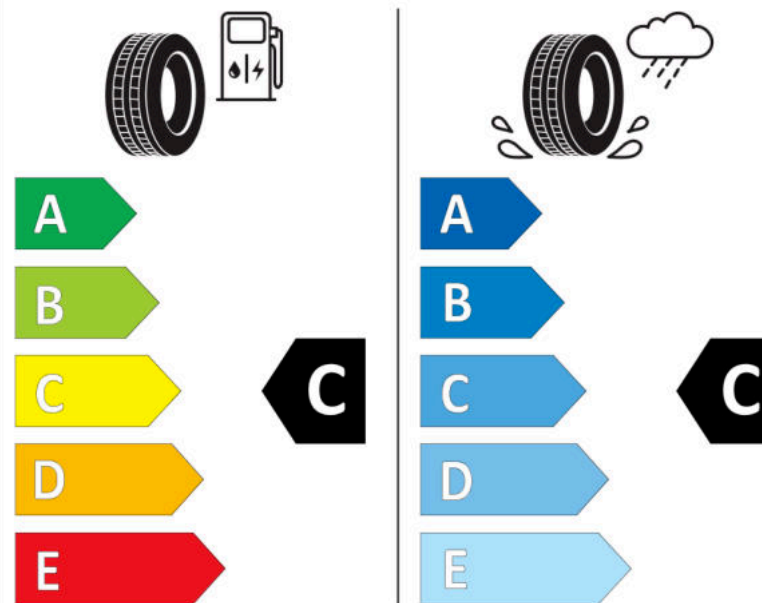

Δελτίο Πληροφοριών Προϊόντος

ΚΑΝΟΝΙΣΜΟΣ (ΕΕ) 2020/740

Μάρκα	MICHELIN
Εμπορική ονομασία	PILOT ALPIN 5 SUV
Αναγνωριστικό μοντέλου	112802
Διάσταση	255/40R22
Δείκτης ικανότητας φόρτωσης	103
Σύμβολο κατηγορίας ταχύτητας	V
Κατηγορία ως προς την εξοικονόμηση καυσίμου	C
Κατηγορία ως προς την πρόσφυση του ελαστικού σε υγρό οδόστρωμα	C
Κατηγορία εξωτερικού θορύβου κύλισης	B
Τιμή εξωτερικού θορύβου κύλισης	71 dB
Ελαστικό για χρήση σε συνθήκες έντονης χιονόπτωσης	Ναι
Ελαστικό πρόσφυσης στον πάγο	Όχι
Ημερομηνία έναρξης παραγωγής	49/19
Ημερομηνία λήξης παραγωγής	
Κατηγορία Φορτίου	XL
Επιπλέον πληροφορίες	255/40 R22 103V XL TL PILOT ALPIN 5 SUV MI

ENERG

MICHELIN

112802

255/40R22 103 V

C1